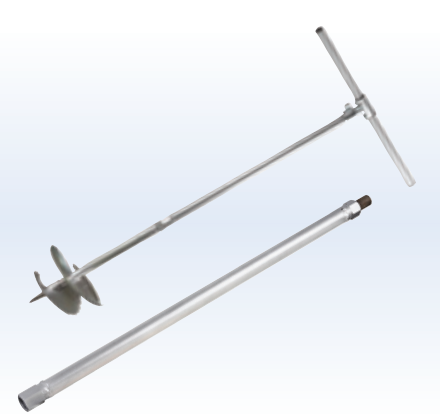

39620

Грабли веерные (без черенка)

Предназначены для сбора листьев, скошенной травы и мусора.

Буры садовые ручные

Предназначены для бурения неглубоких скважин и цилиндрических отверстий на строительных площадках и садово-огородных участках при установке столбов заборов, посадке деревьев.

Артикул	Диаметр, мм	Примечание
39491-135	135	
39491-160	160	
39491-200	200	
39491-250	250	
39491-300	300	
39491-S		Удлинитель, длина 1100 мм

Буры «ЗУБР» садовые ручные, серия «ЭКСПЕРТ»

Предназначены для бурения неглубоких скважин и цилиндрических отверстий на строительных площадках и садово-огородных участках при установке столбов заборов, посадке деревьев.